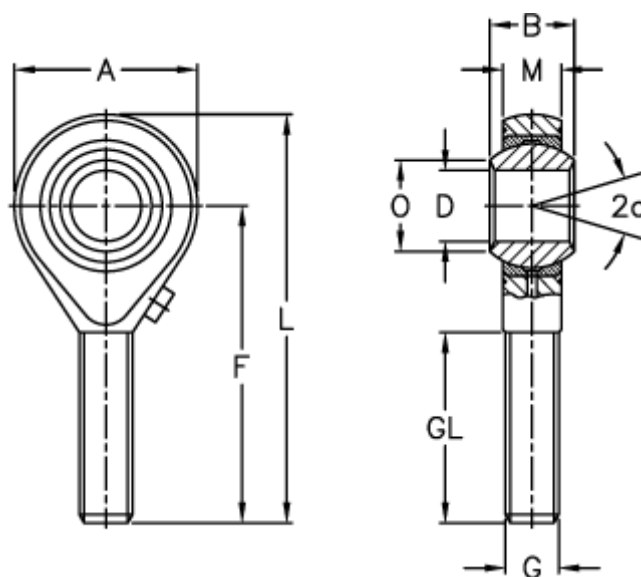

Varenummer: 03206022  
 Beskrivelse: Fluro ledhoved GALXS 22  
 Med venstregevind

## Mål

A	= 54	L	= 111
a (grader)	= 15	M	= 20
B	= 28	O	= 25.8
D	= 22	Statisk belastning C0 (kN)	= 114
Dynamisk belastning C (kN)	= 38	Tilladelige o/min	= 500
F	= 84	Vægt (g)	= 443
g	= M22x1,5		
GL	= 51		